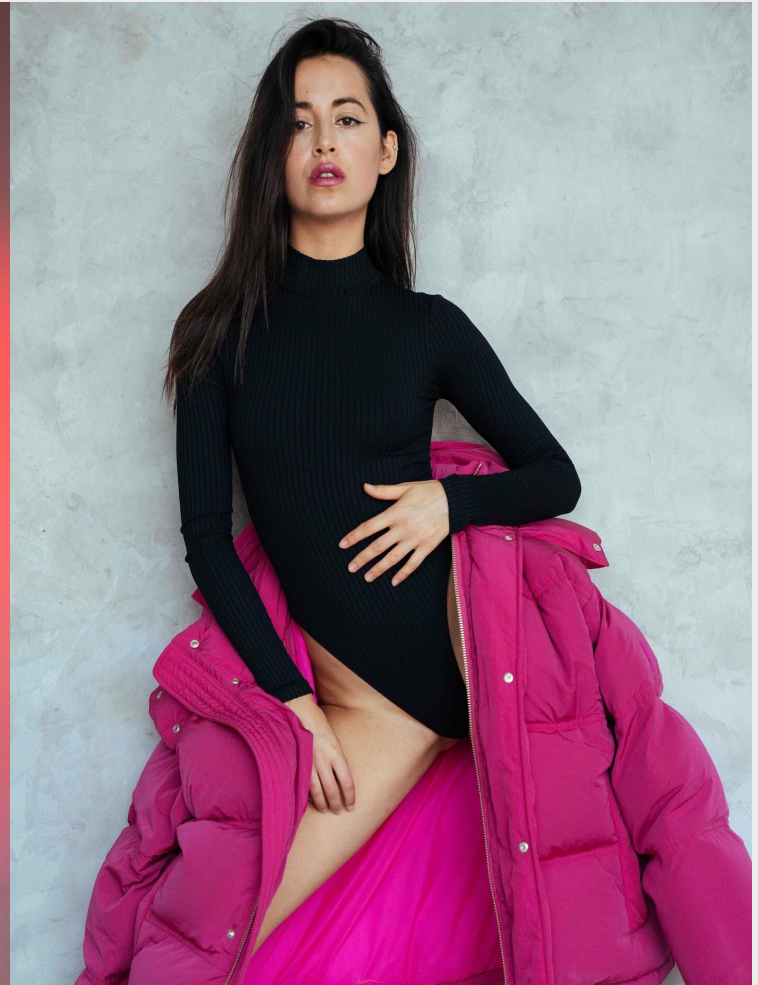

Ainhoa

Height 173 - 5' 8" Chest 83 - 32" 1/2 Waist 62 - 24" Hips 89 - 35" Shoe 38,5 - 7

GLAMZMODEL