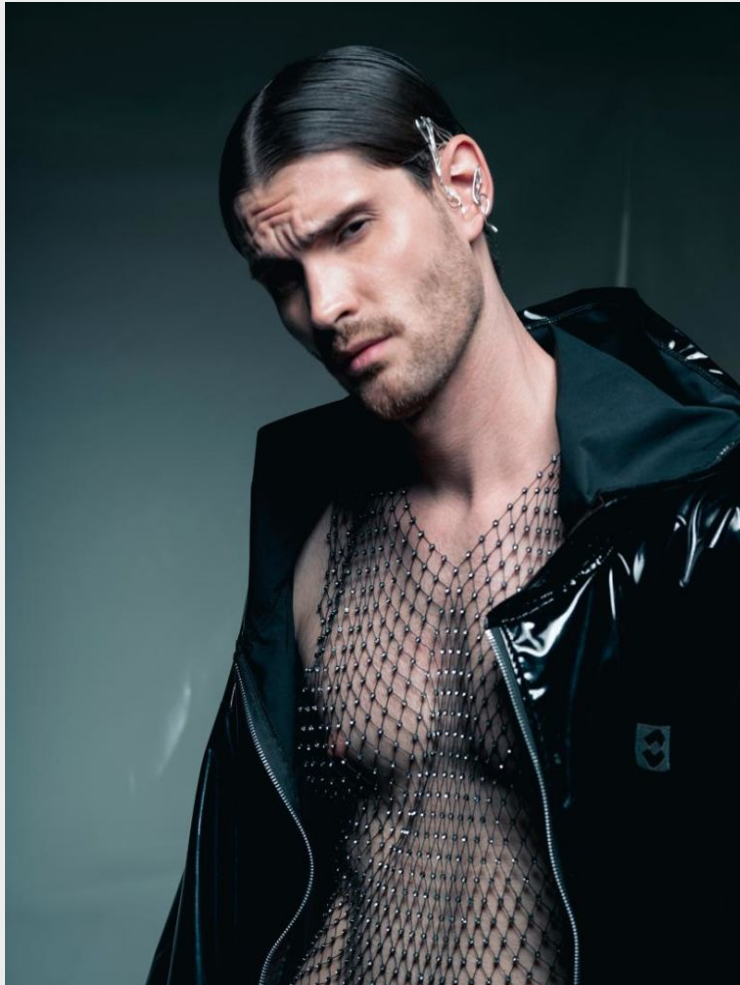

Ali P

Height 191 cm / 6'3" Chest 100 cm / 39.5" Waist 79 cm / 31" Hips 100 cm / 39.5" Shoe 43 eu / 9.5 us

GLAMZMODEL

Ali P

Height 191 cm / 6'3" Chest 100 cm / 39.5" Waist 79 cm / 31" Hips 100 cm / 39.5" Shoe 43 eu / 9.5 us

GLAMZMODEL

Ali P

Height 191 cm / 6'3" Chest 100 cm / 39.5" Waist 79 cm / 31" Hips 100 cm / 39.5" Shoe 43 eu / 9.5 us

GLAMZMODEL

Ali P

Height 191 cm / 6'3" Chest 100 cm / 39.5" Waist 79 cm / 31" Hips 100 cm / 39.5" Shoe 43 eu / 9.5 us