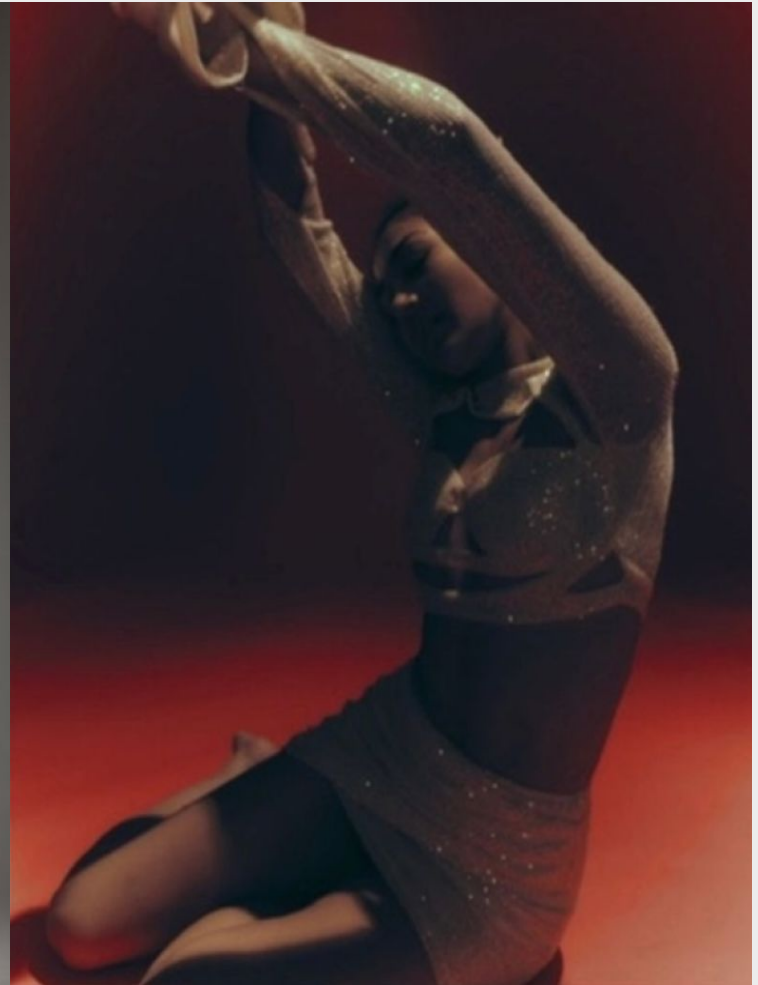

Aneesa

Height 177 cm / 5'9.5" Chest 84 cm / 33" Waist 58 cm / 23" Hips 91 cm / 36" Shoe 40.5 eu / 9.5 us

GLAMZMODEL