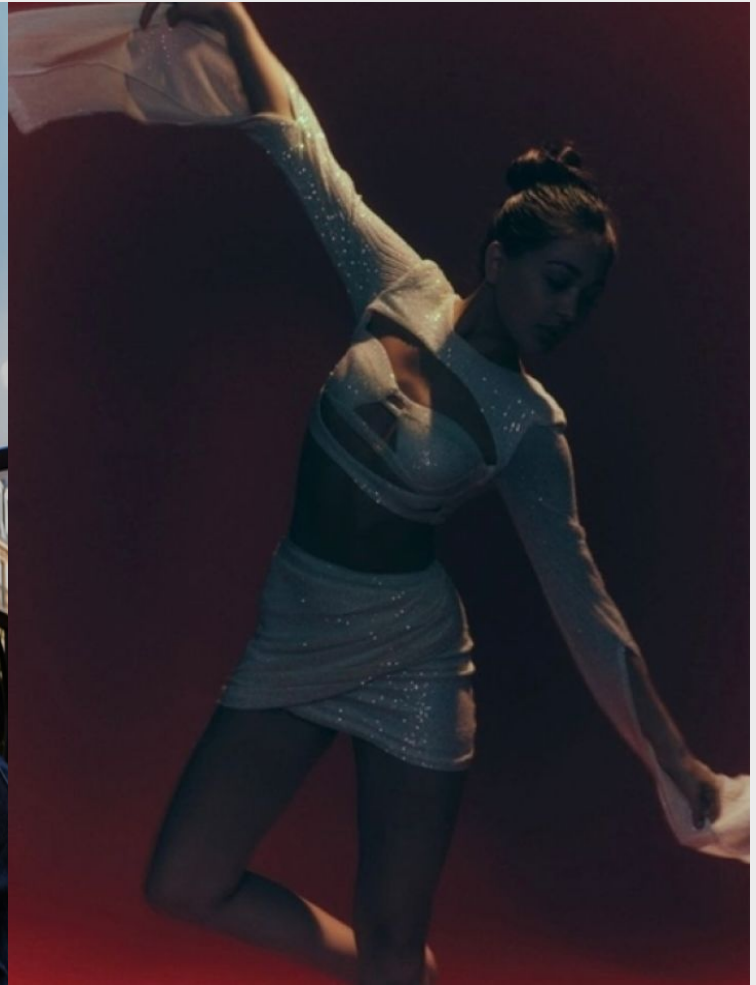

Aneesa

Height 177 cm / 5'9.5" Chest 84 cm / 33" Waist 58 cm / 23" Hips 91 cm / 36" Shoe 40.5 eu / 9.5 us

GLAMZMODEL