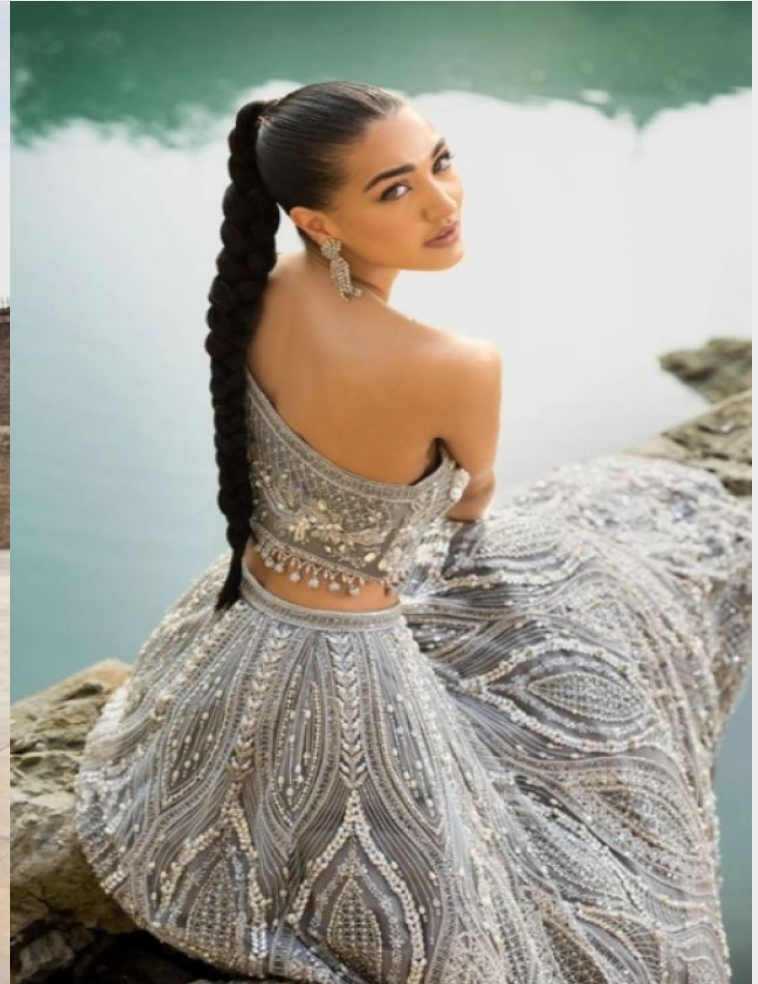

Anesa

Height 177 cm / 5'9.5" Chest 84 cm / 33" Waist 58 cm / 23" Hips 91 cm / 36" Shoe 40.5 eu / 9.5 us

GLAMZMODEL