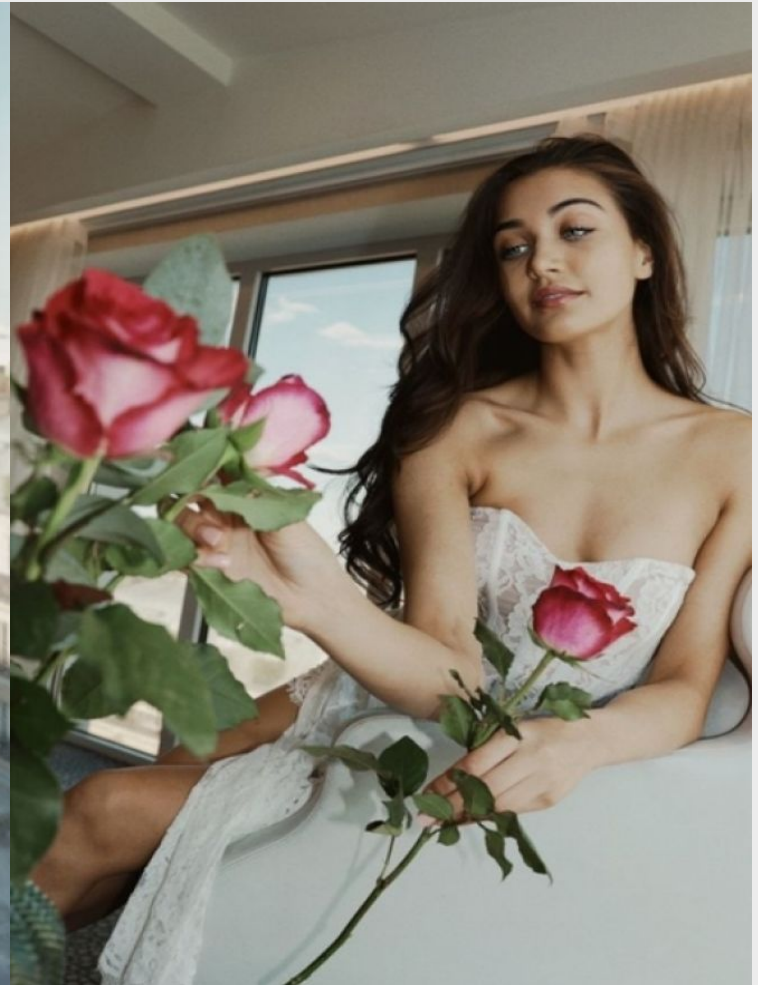

Aneesa

Height 177 cm / 5'9.5" Chest 84 cm / 33" Waist 58 cm / 23" Hips 91 cm / 36" Shoe 40.5 eu / 9.5 us

GLAMZMODEL