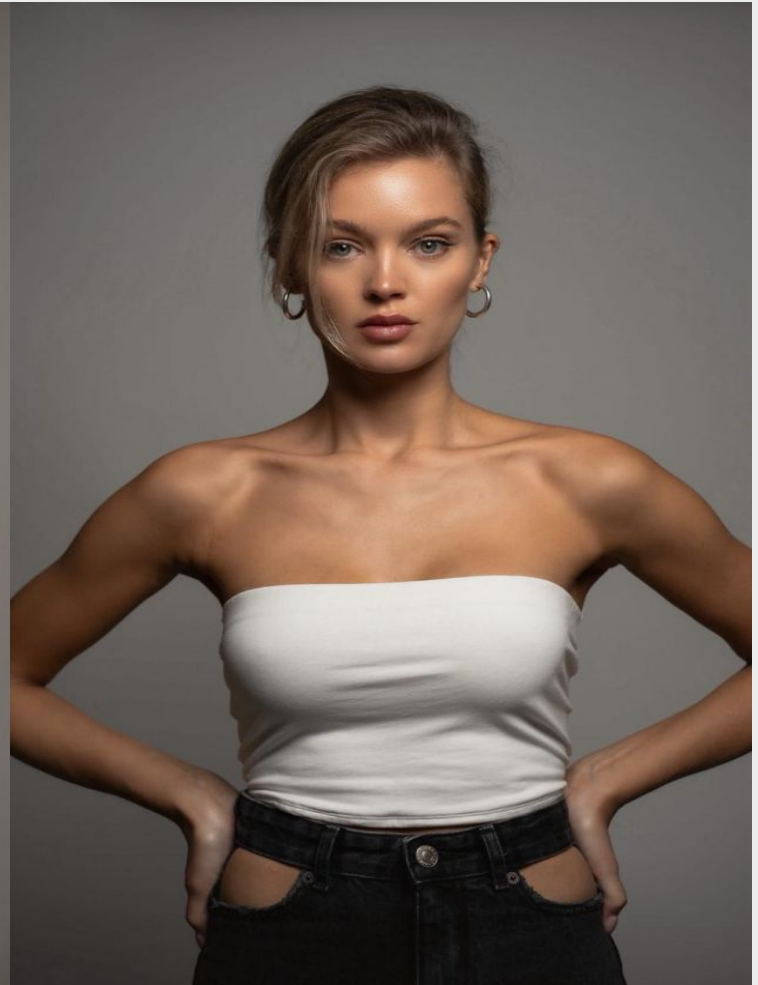

**Austeja D**

Height 173 cm / 5'8" Chest 85 cm / 33.5" Waist 62 cm / 24.5" Hips 88 cm / 34.5" Shoe 38 eu / 7 us

**GLAMZMODEL**

## Austeja D

Height 173 cm / 5'8" Chest 85 cm / 33.5" Waist 62 cm / 24.5" Hips 88 cm / 34.5" Shoe 38 eu / 7 us

**GLAMZMODEL**

Austeja D

Height 173 cm / 5'8" Chest 85 cm / 33.5" Waist 62 cm / 24.5" Hips 88 cm / 34.5" Shoe 38 eu / 7 us

**GLAMZMODEL**