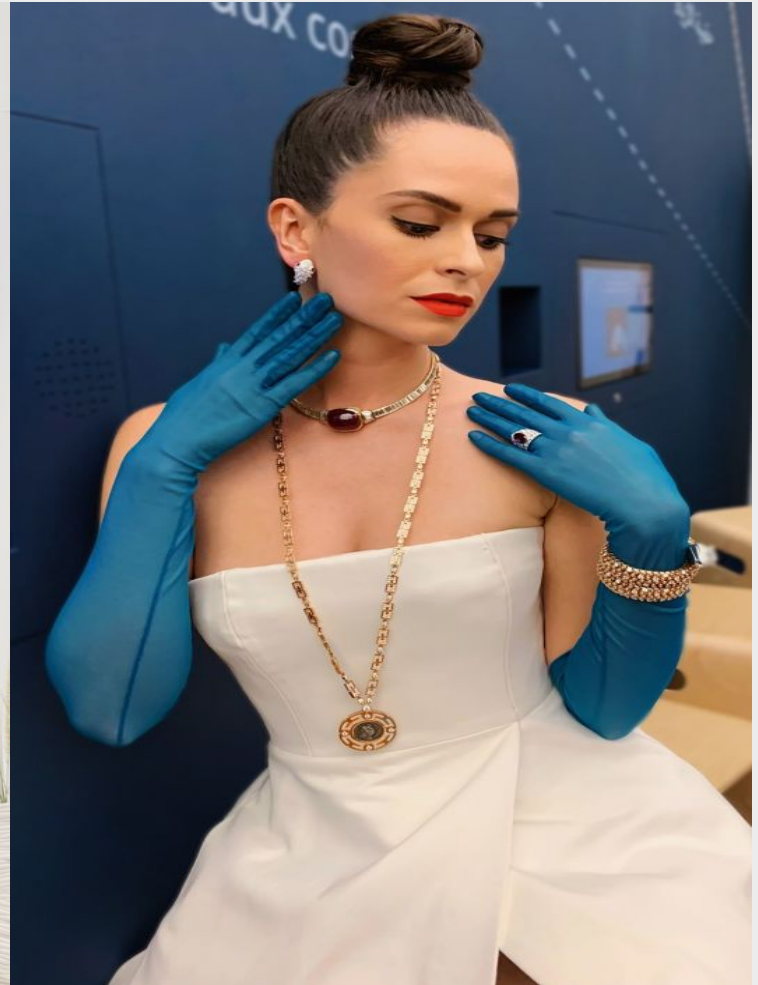

## Bettina

Height 176 cm / 5'9.5" Chest 86 cm / 34" Waist 62 cm / 24.5" Hips 89 cm / 35" Shoe 39 eu / 8 us

**GLAMZMODEL**