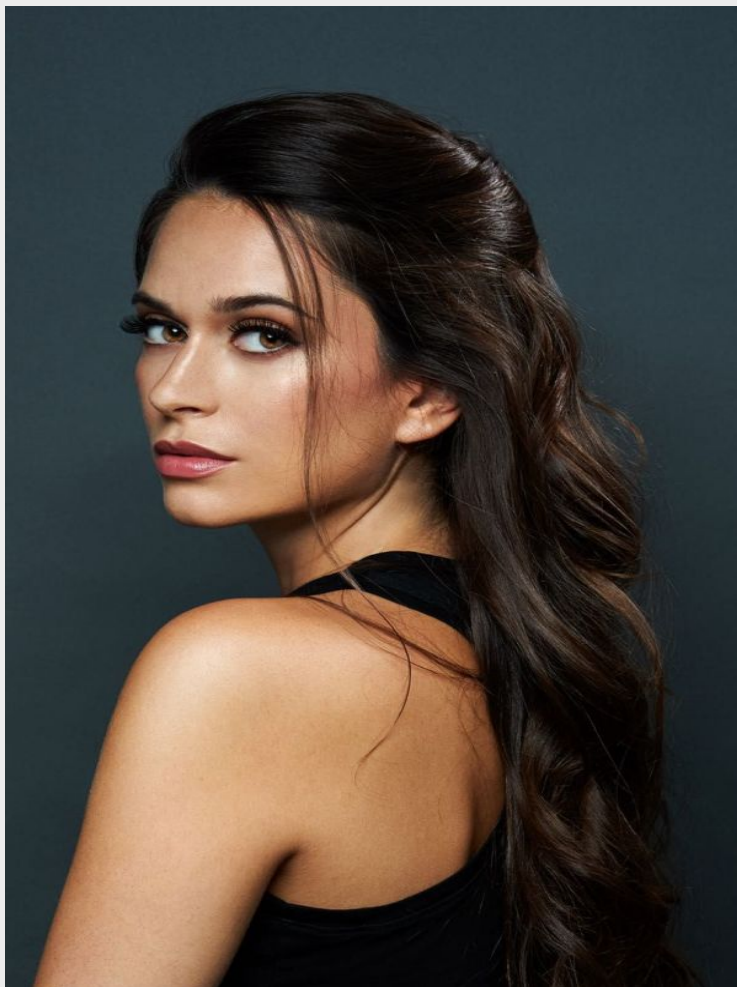

Bettina

Height 176 cm / 5'9.5" Chest 86 cm / 34" Waist 62 cm / 24.5" Hips 89 cm / 35" Shoe 39 eu / 8 us

GLAMZMODEL