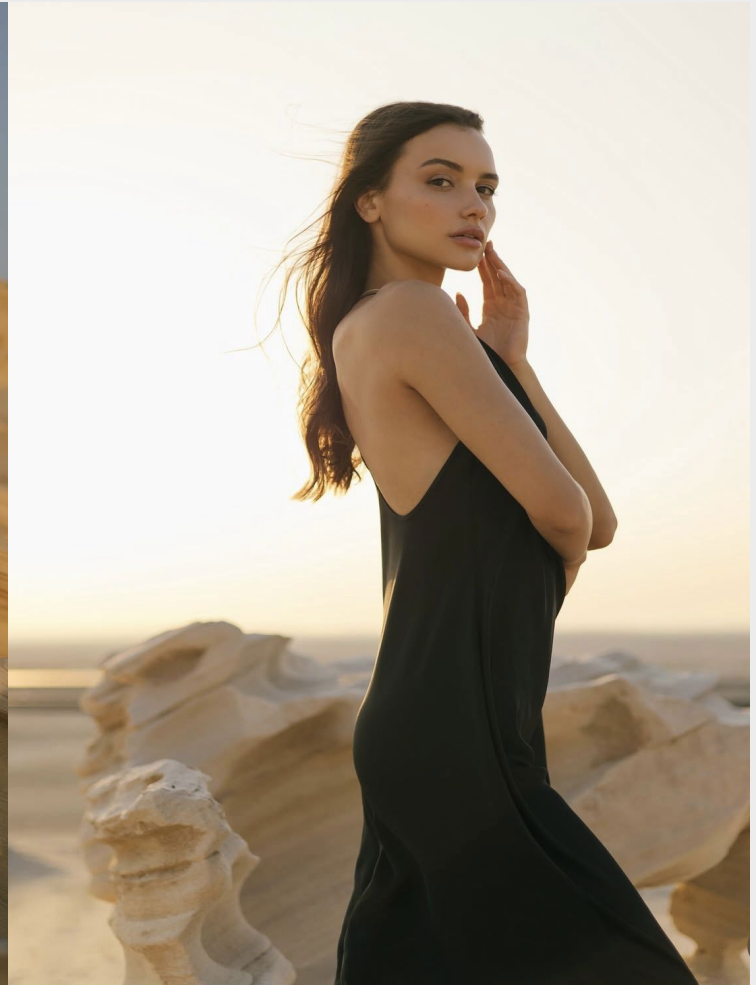

Diana S

Height 174 - 5' 8.5" Chest 84 - 33" Waist 61 - 24" Hips 93 - 36" 1/2 Shoe 40 - 8

**GLAMZMODEL**

Diana S

Height 174 - 5' 8.5" Chest 84 - 33" Waist 61 - 24" Hips 93 - 36" 1/2 Shoe 40 - 8

**GLAMZMODEL**