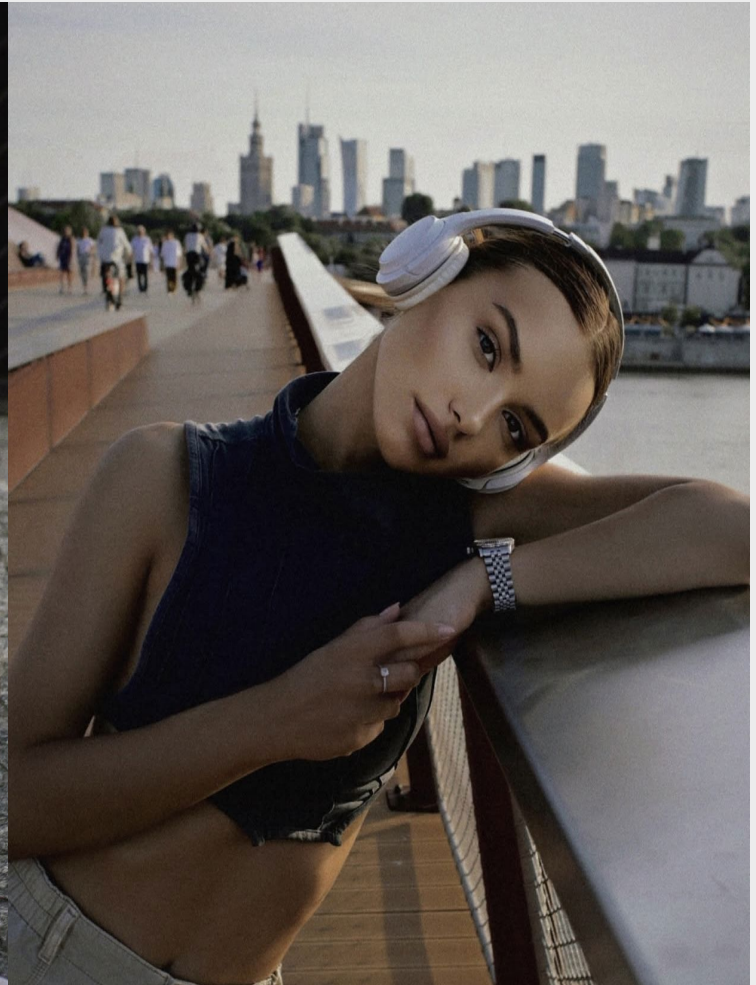

Diana S

Height 174 - 5' 8.5" Chest 84 - 33" Waist 61 - 24" Hips 93 - 36" 1/2 Shoe 40 - 8

**GLAMZMODEL**

Diana S

Height 174 - 5' 8.5" Chest 84 - 33" Waist 61 - 24" Hips 93 - 36" 1/2 Shoe 40 - 8

**GLAMZMODEL**