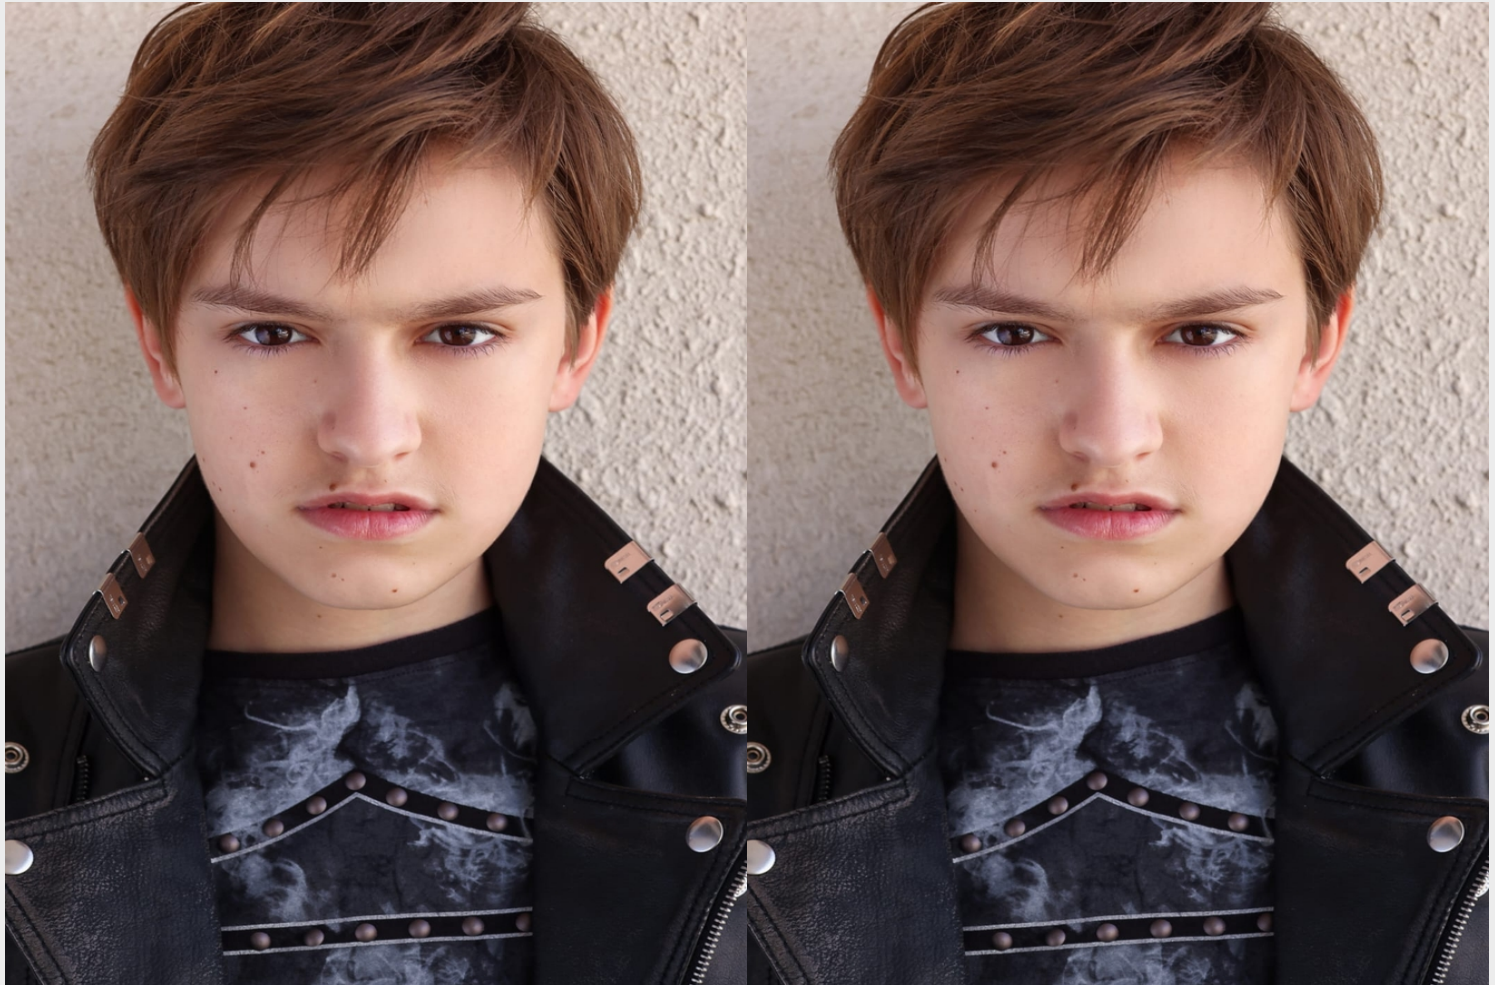

Dimitry D

Height 180cm Shoe 43.0

GLAMZMODEL

Dimitry D

Height 180cm Shoe 43.0

GLAMZMODEL

Dimitry D

Height 180cm Shoe 43.0

GLAMZMODEL

Dimitry D

Height 180cm Shoe 43.0

GLAMZMODEL

Dimitry D

Height 180cm Shoe 43.0

GLAMZMODEL

Dimitry D

Height 180cm Shoe 43.0

GLAMZMODEL