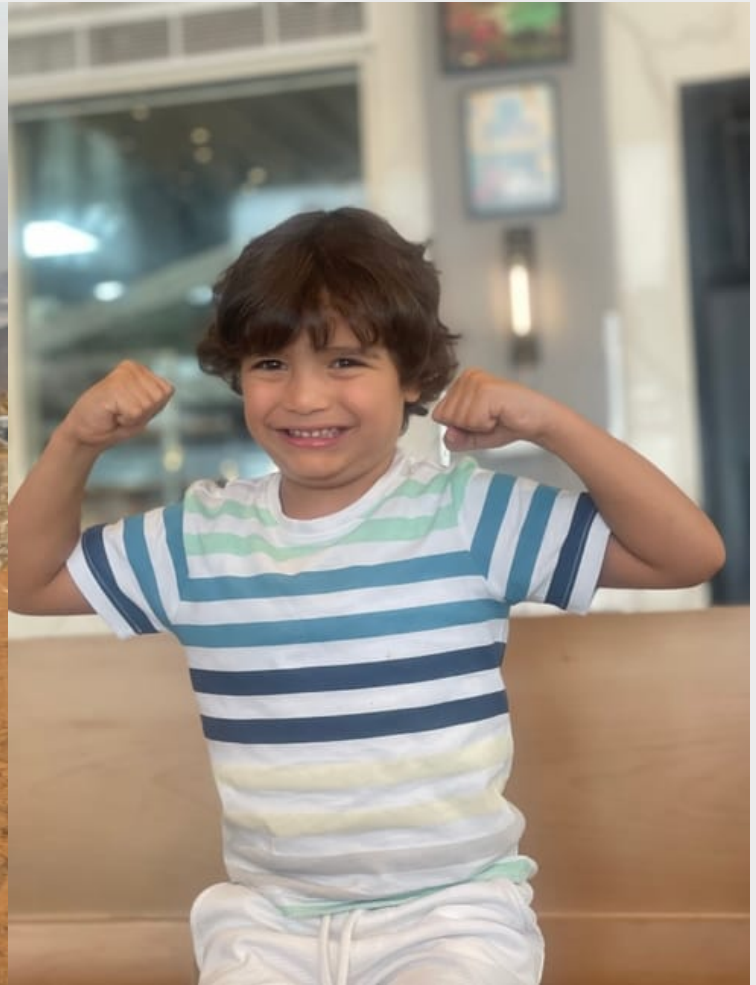

Hamza Mo

Height 115cm Shoe 29

**GLAMZMODEL**

Hamza Mo

Height 115cm Shoe 29

**GLAMZMODEL**

Hamza Mo

Height 115cm Shoe 29

**GLAMZMODEL**

Hamza Mo

Height 115cm Shoe 29

**GLAMZMODEL**

Hamza Mo

Height 115cm Shoe 29

**GLAMZMODEL**

Hamza Mo

Height 115cm Shoe 29

**GLAMZMODEL**

Hamza Mo

Height 115cm Shoe 29

**GLAMZMODEL**