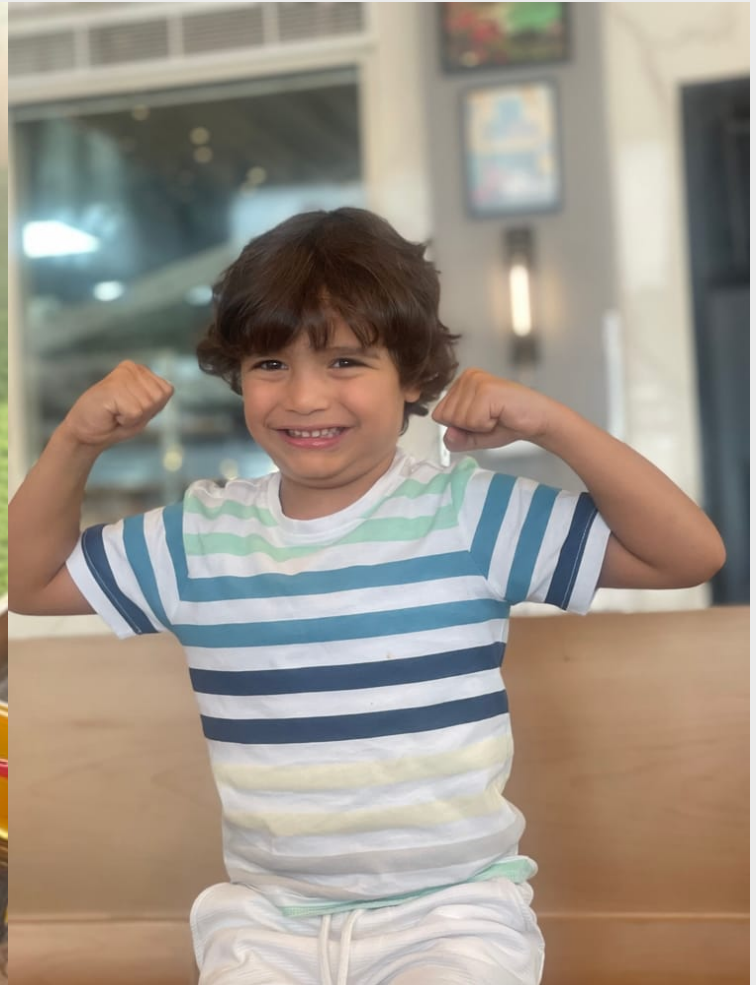

Hamza Mo

Height 115cm Shoe 29

**GLAMZMODEL**

Hamza Mo

Height 115cm Shoe 29

**GLAMZMODEL**

Hamza Mo

Height 115cm Shoe 29

**GLAMZMODEL**

Hamza Mo

Height 115cm Shoe 29

**GLAMZMODEL**

Hamza Mo

Height 115cm Shoe 29

**GLAMZMODEL**

Hamza Mo

Height 115cm Shoe 29

**GLAMZMODEL**

Hamza Mo

Height 115cm Shoe 29

**GLAMZMODEL**