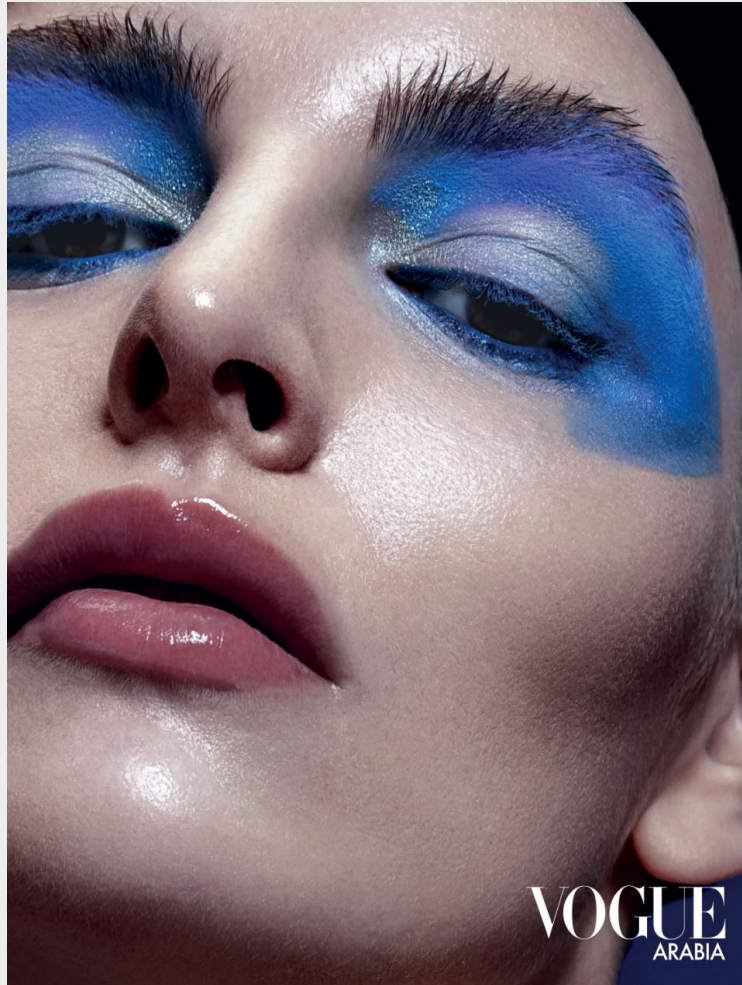

VOGUE
ARABIA