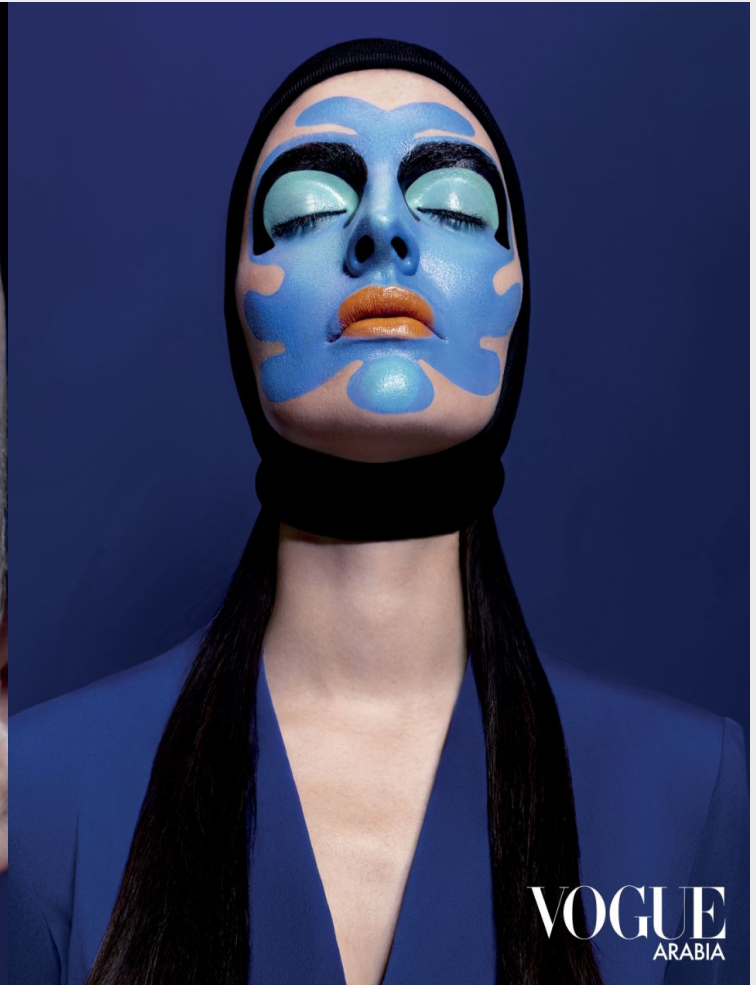

**GLAMZMODEL**

Liga

Height 180 - 5' 11" Chest 84 - 33" Waist 64 - 25" Hips 92 - 36" Shoe 41 - 9

**GLAMZMODEL**

VOGUE  
ARABIA

VOGUE  
ARABIA

Liga

Height 180 - 5' 11" Chest 84 - 33" Waist 64 - 25" Hips 92 - 36" Shoe 41 - 9