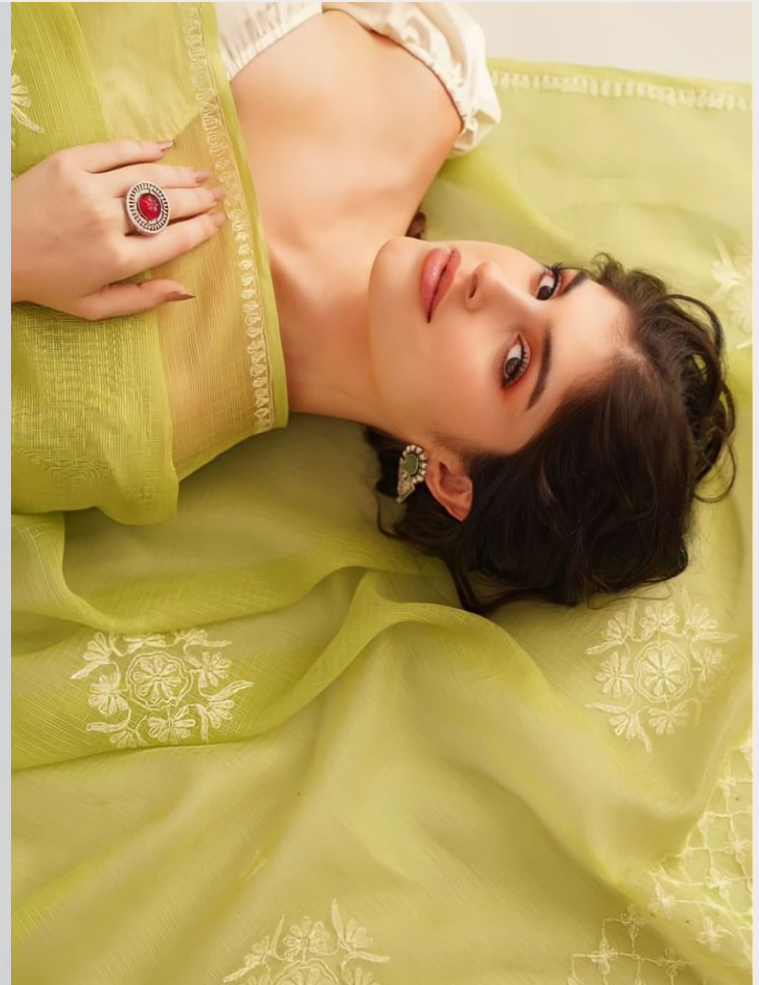

Mailen

Height 175 cm / 5'9" Chest 84 cm / 33" Waist 62 cm / 24.5" Hips 95 cm / 37.5" Shoe 39 eu / 8 us

GLAMZMODEL

Mailen

Height 175 cm / 5'9" Chest 84 cm / 33" Waist 62 cm / 24.5" Hips 95 cm / 37.5" Shoe 39 eu / 8 us

GLAMZMODEL

Mailen

Height 175 cm / 5'9" Chest 84 cm / 33" Waist 62 cm / 24.5" Hips 95 cm / 37.5" Shoe 39 eu / 8 us

GLAMZMODEL

Mailen

Height 175 cm / 5'9" Chest 84 cm / 33" Waist 62 cm / 24.5" Hips 95 cm / 37.5" Shoe 39 eu / 8 us