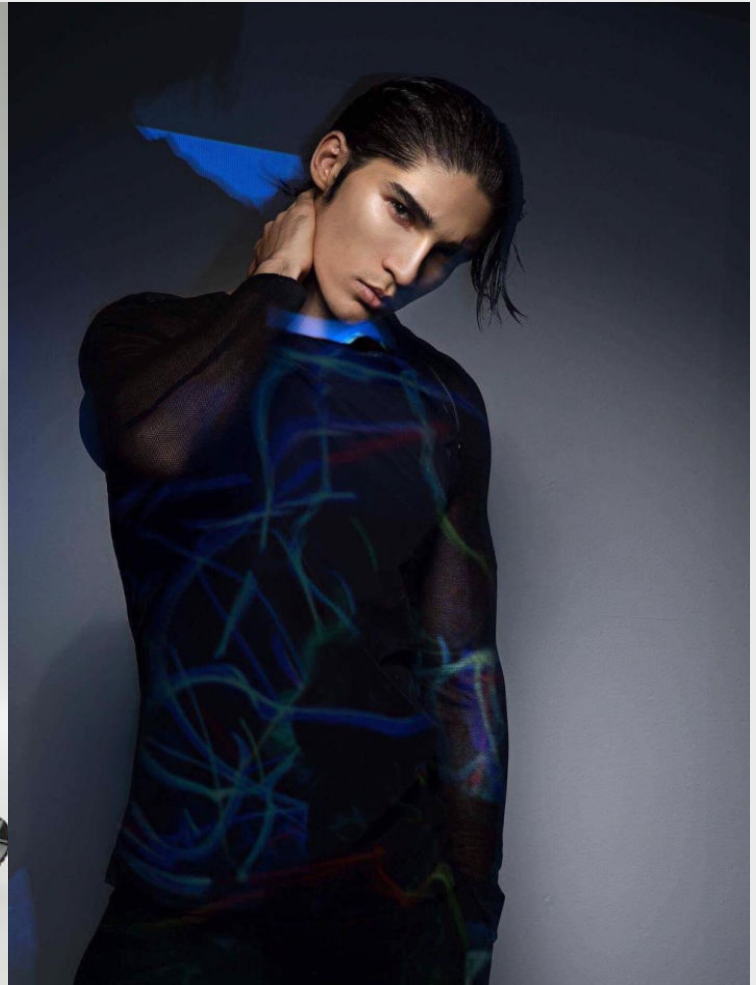

## Maruf

Height 188 cm / 6'2" Chest 98 cm / 38.5" Waist 80 cm / 31.5" Hips 87 cm / 34.5" Shoe 44 eu / 10 us

**GLAMZMODEL**

**Maruf**

Height 188 cm / 6'2" Chest 98 cm / 38.5" Waist 80 cm / 31.5" Hips 87 cm / 34.5" Shoe 44 eu / 10 us

**GLAMZMODEL**