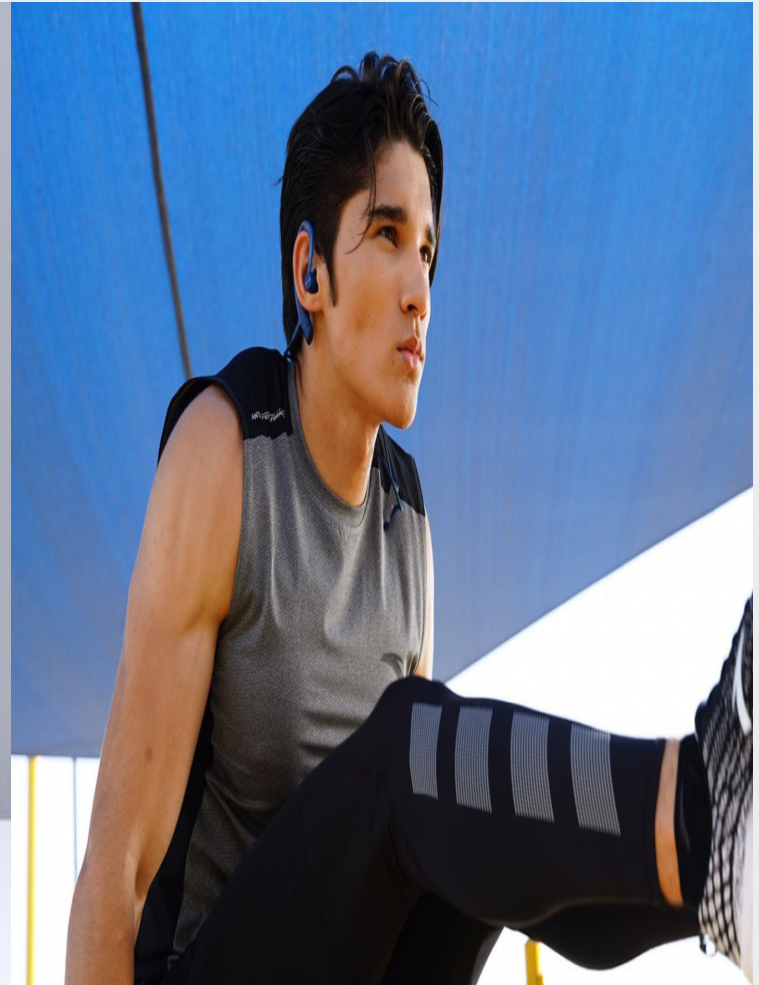

## Maruf

Height 188 cm / 6'2" Chest 98 cm / 38.5" Waist 80 cm / 31.5" Hips 87 cm / 34.5" Shoe 44 eu / 10 us

**GLAMZMODEL**

**Maruf**

Height 188 cm / 6'2" Chest 98 cm / 38.5" Waist 80 cm / 31.5" Hips 87 cm / 34.5" Shoe 44 eu / 10 us

**GLAMZMODEL**