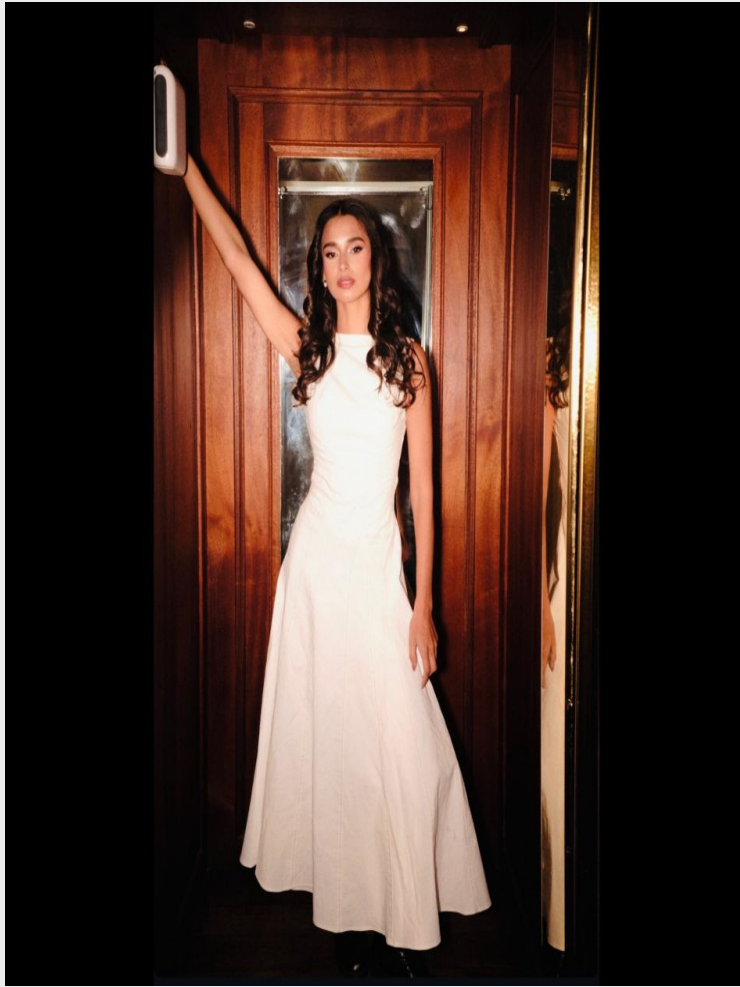

Micaela C

Micaela C

Height 173 cm / 5'8" Chest 82 cm / 32.5" Waist 62 cm / 24.5" Hips 90 cm / 35.5" Shoe 39 eu / 8 us

GLAMZMODEL