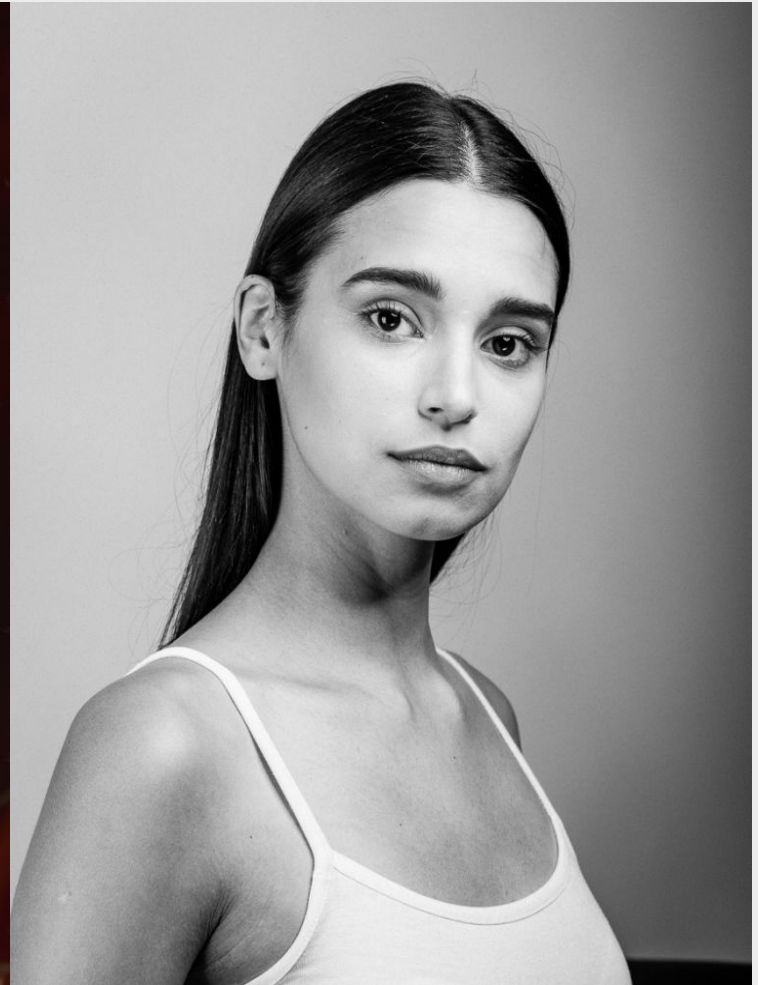

Micaela C

Height 173 cm / 5'8" Chest 82 cm / 32.5" Waist 62 cm / 24.5" Hips 90 cm / 35.5" Shoe 39 eu / 8 us

GLAMZMODEL