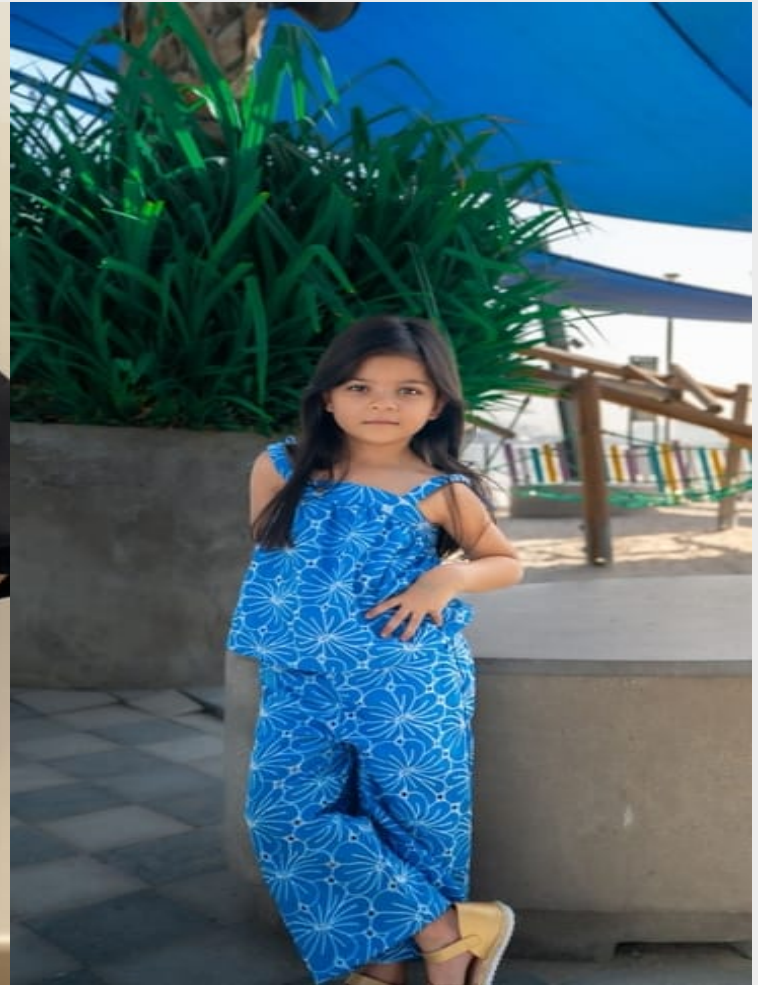

Natalie AI

Height 109cm Shoe 30

GLAMZMODEL

Natalie AI

Height 109cm Shoe 30

GLAMZMODEL

Natalie AI

Height 109cm Shoe 30

GLAMZMODEL

Natalie Al

Height 109cm Shoe 30

GLAMZMODEL

Natalie AI

Height 109cm Shoe 30

GLAMZMODEL

Natalie AI

Height 109cm Shoe 30

GLAMZMODEL

Natalie AI

Height 109cm Shoe 30

GLAMZMODEL

Natalie AI

Height 109cm Shoe 30

GLAMZMODEL