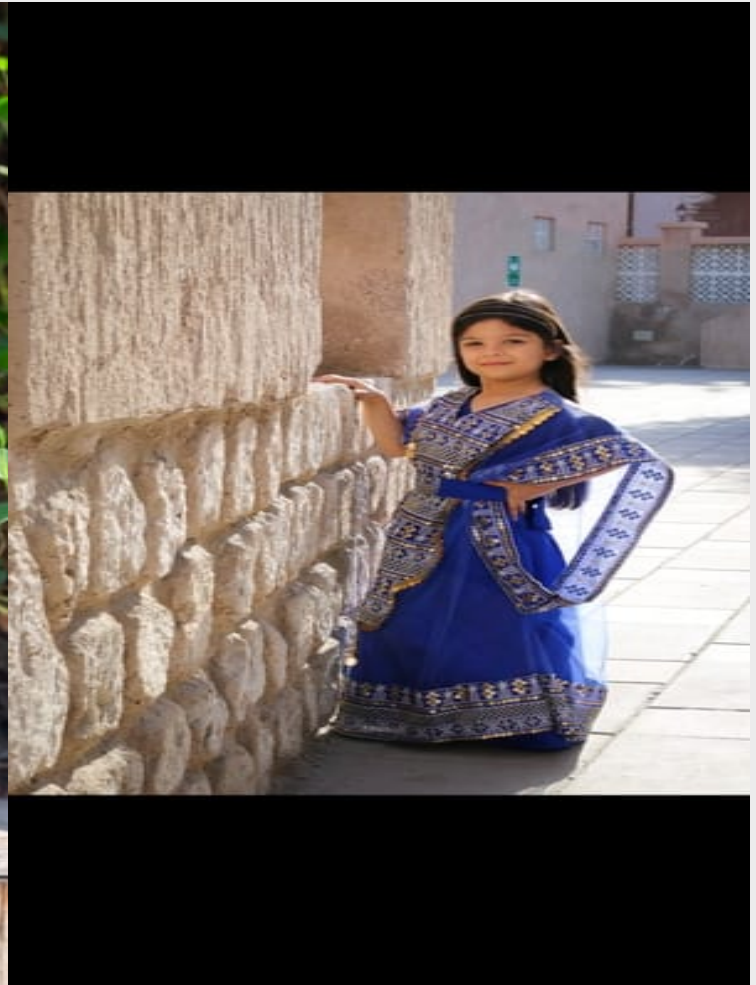

Natalie AI

Height 109cm Shoe 30

GLAMZMODEL

Natalie AI

Height 109cm Shoe 30

GLAMZMODEL

Natalie AI

Height 109cm Shoe 30