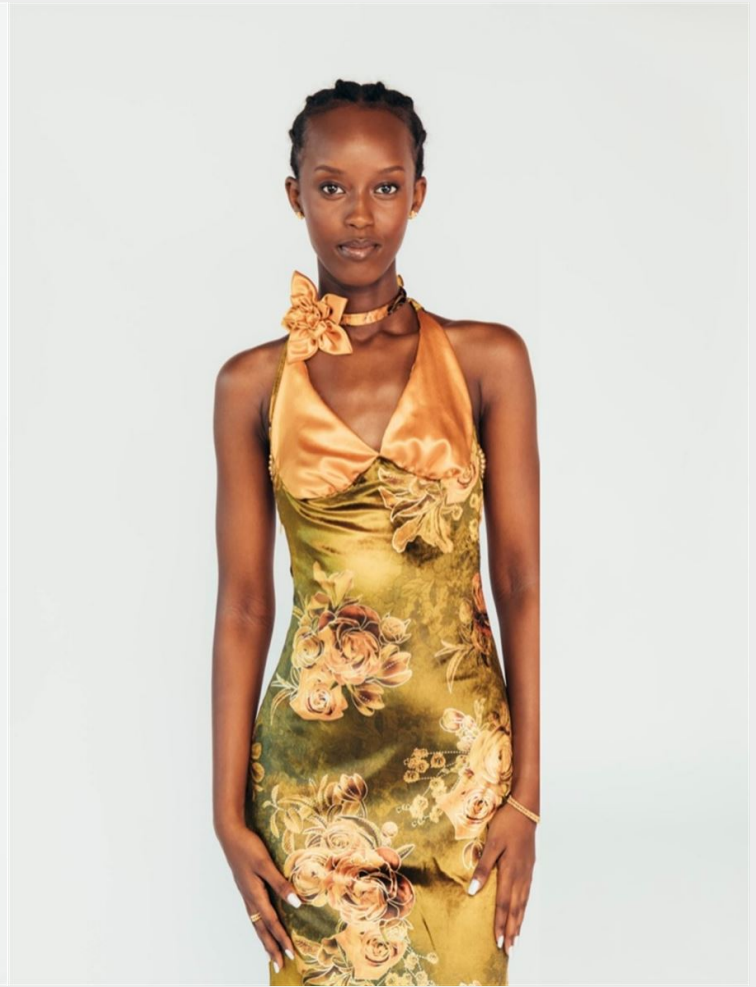

Nayer

Height 175 - 5' 9" Chest 71 - 28" Waist 64 - 25" Hips 86 - 34"

GLAMZMODEL

Nayer

Height 175 - 5' 9" Chest 71 - 28" Waist 64 - 25" Hips 86 - 34"

GLAMZMODEL

Nayer

Height 175 - 5' 9" Chest 71 - 28" Waist 64 - 25" Hips 86 - 34"

GLAMZMODEL

Nayer

Height 175 - 5' 9" Chest 71 - 28" Waist 64 - 25" Hips 86 - 34"

GLAMZMODEL

Nayer

Height 175 - 5' 9" Chest 71 - 28" Waist 64 - 25" Hips 86 - 34"

GLAMZMODEL

Nayer