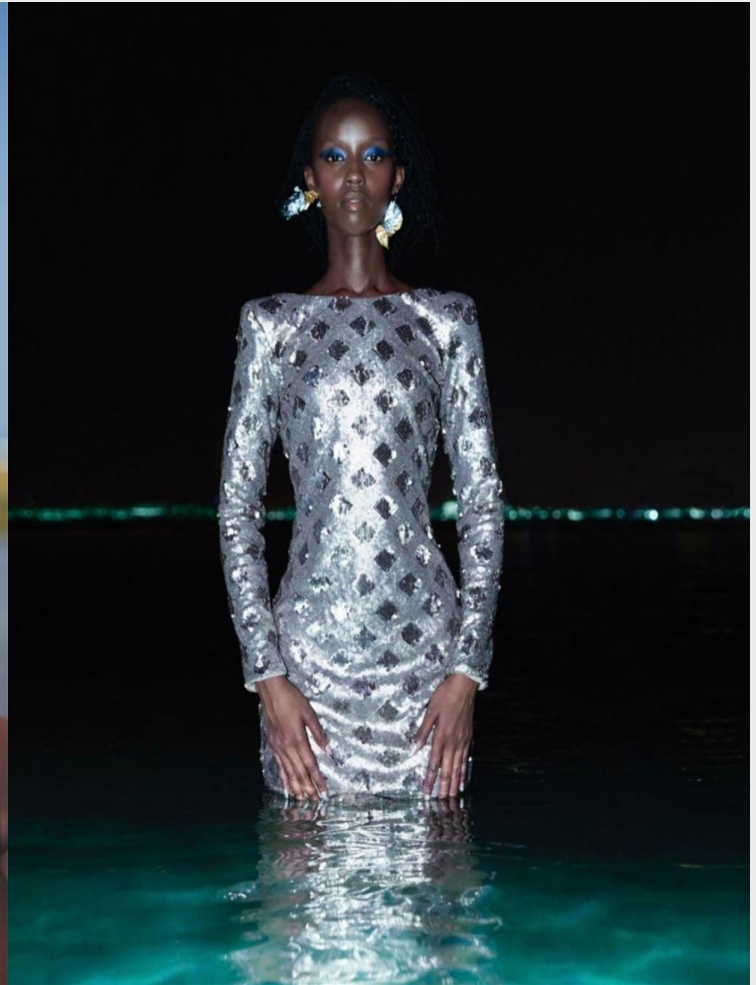

Nayer

Height 175 - 5' 9" Chest 71 - 28" Waist 64 - 25" Hips 86 - 34"

GLAMZMODEL

Nayer

Height 175 - 5' 9" Chest 71 - 28" Waist 64 - 25" Hips 86 - 34"

GLAMZMODEL

Nayer

Height 175 - 5' 9" Chest 71 - 28" Waist 64 - 25" Hips 86 - 34"

GLAMZMODEL

Nayer

Height 175 - 5' 9" Chest 71 - 28" Waist 64 - 25" Hips 86 - 34"

GLAMZMODEL

Nayer

Height 175 - 5' 9" Chest 71 - 28" Waist 64 - 25" Hips 86 - 34"

GLAMZMODEL

Nayer