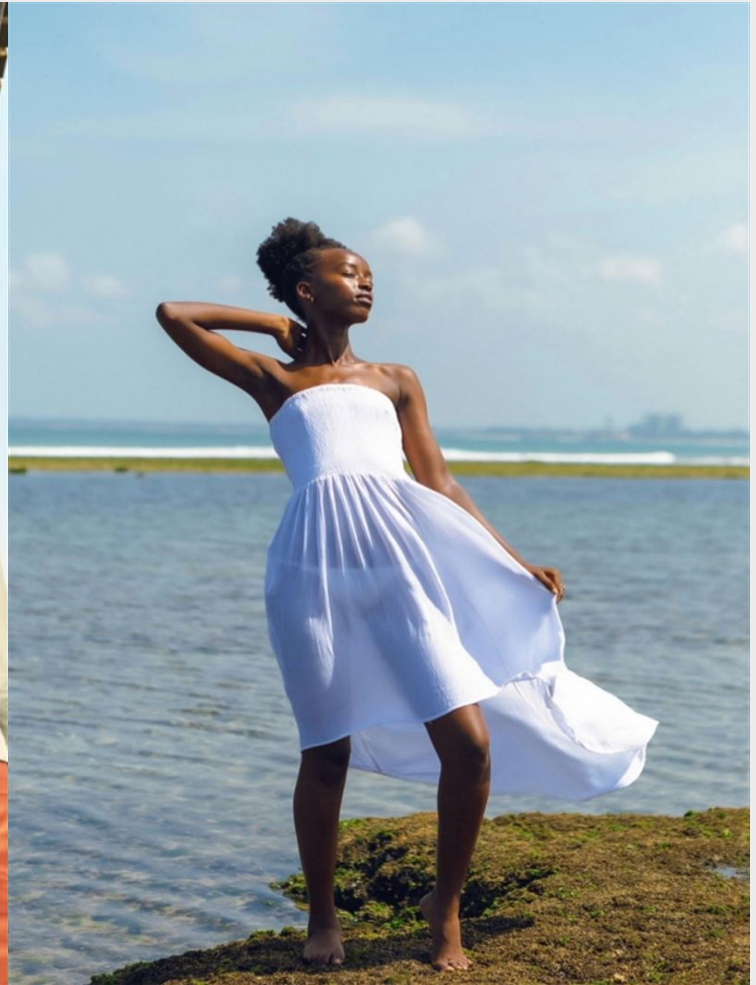

Nayer

Height 175 - 5' 9" Chest 71 - 28" Waist 64 - 25" Hips 86 - 34"

GLAMZMODEL