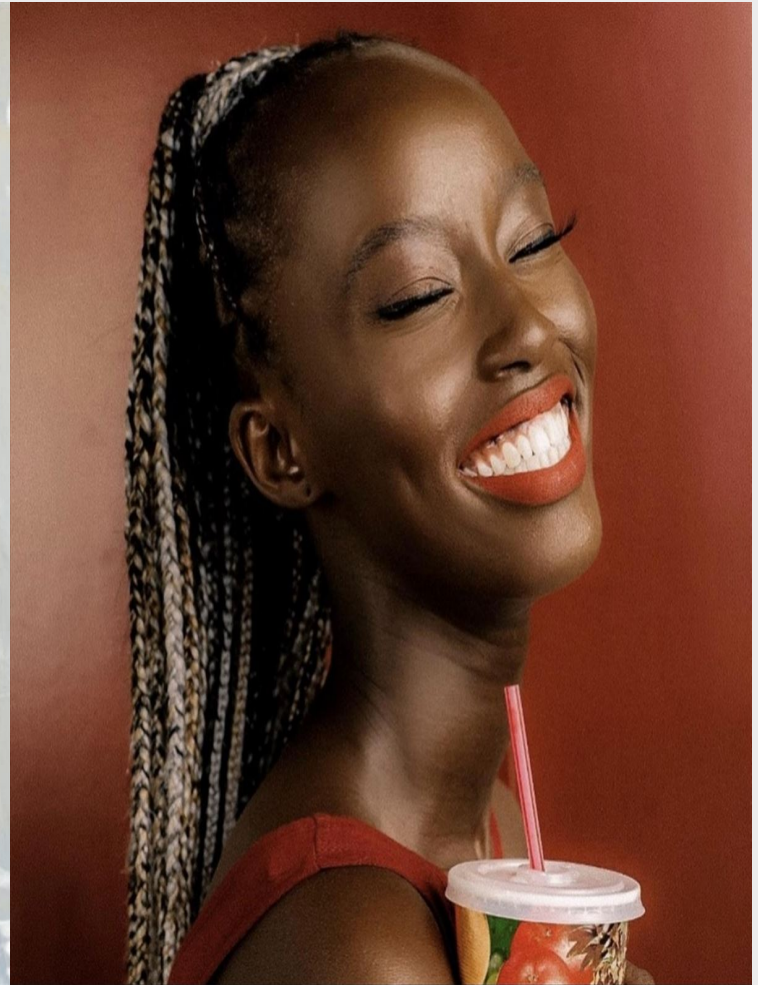

Nayer

Height 175 - 5' 9" Chest 71 - 28" Waist 64 - 25" Hips 86 - 34"

GLAMZMODEL