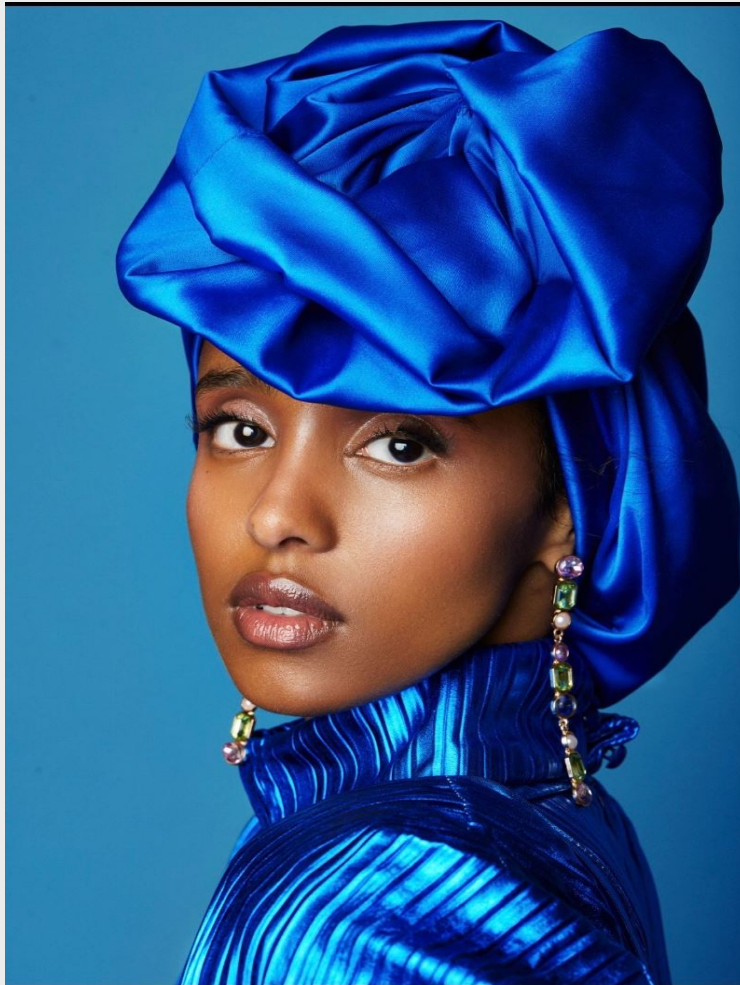

Shadia

Height 161 - 5' 3" Shoe 36 - 5

GLAMZMODEL

Shadia

Height 161 - 5' 3" Shoe 36 - 5

GLAMZMODEL

Shadia

Height 161 - 5' 3" Shoe 36 - 5

GLAMZMODEL

Shadia

Height 161 - 5' 3" Shoe 36 - 5

GLAMZMODEL

Shadia

Height 161 - 5' 3" Shoe 36 - 5

GLAMZMODEL

Shadia